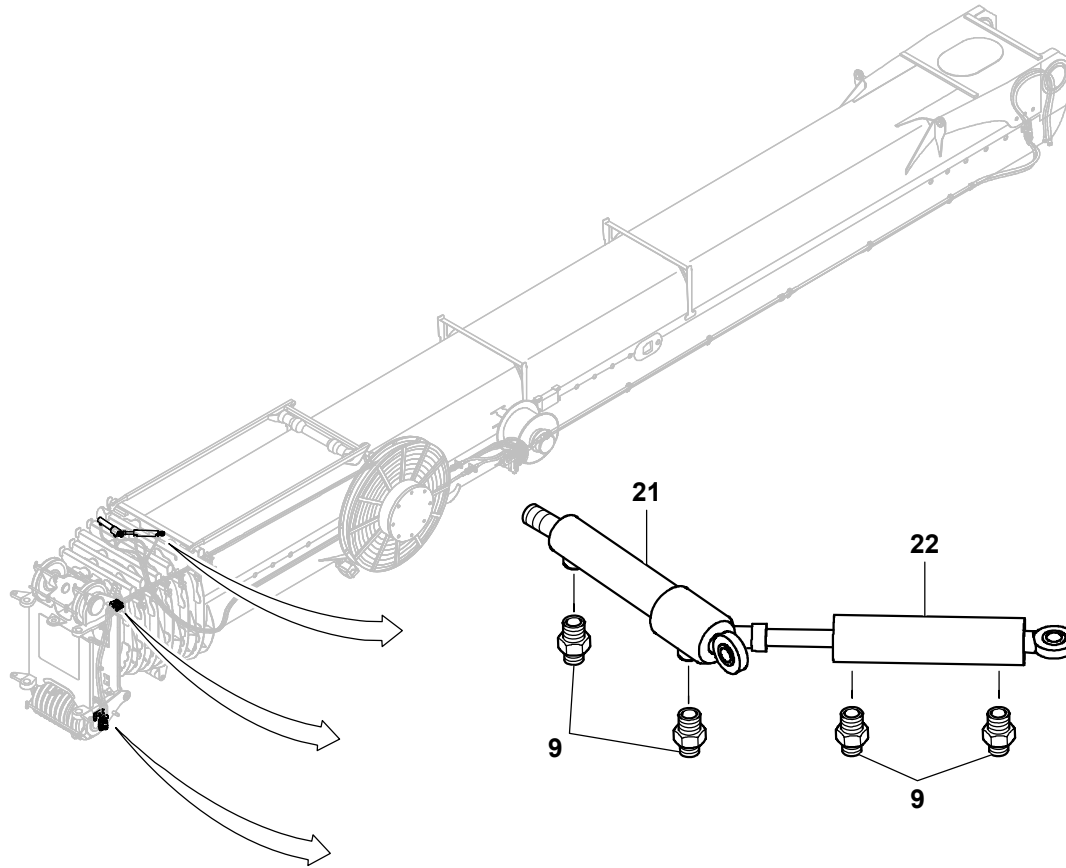

GROVE

HYDR.-ANLAGE SPITZE AUSLEGER
 HYDR. PLANT JIB + BOOM

BILDTAFEL
 PICTORIAL DISPLAY

05.17

3244665-ETL H

1/3

GMK 5250
BE 710
G 173

GROVE

HYDR.-ANLAGE SPITZE AUSLEGER
 HYDR. PLANT JIB + BOOM

BILDTAFEL
 PICTORIAL DISPLAY

05.17

3244665-ETL H

2/3

GMK 5250
BE 710
G 173

GROVE

HYDR.-ANLAGE SPITZE AUSLEGER
 HYDR. PLANT JIB + BOOM

BILDTAFEL
 PICTORIAL DISPLAY

05.17

3244665-ETL H

3/3

GMK 5250
BE 710
G 173