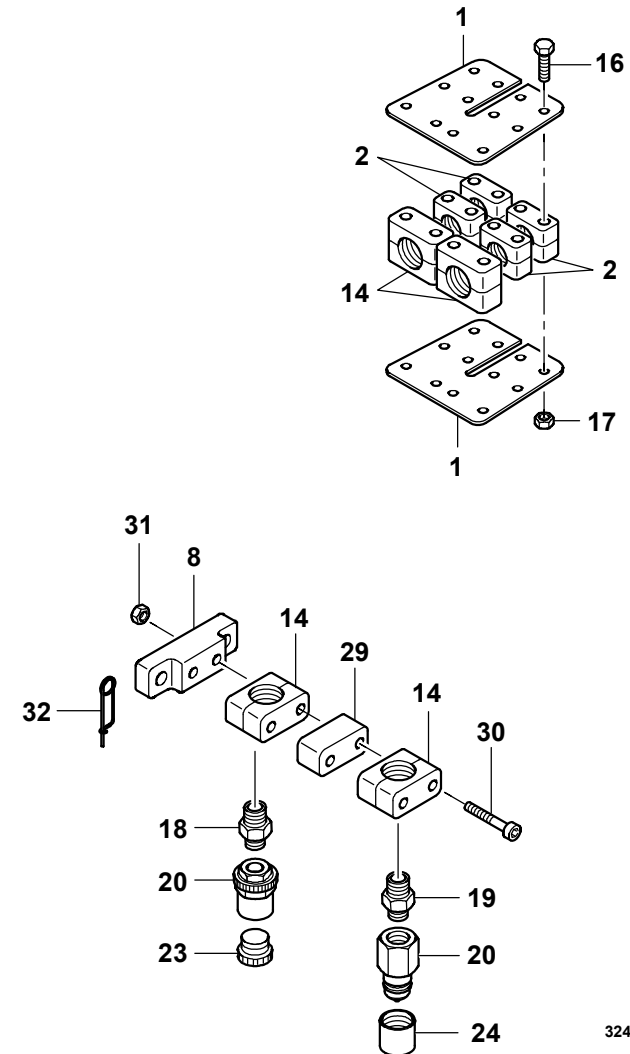

GROVE

HYDR.-ANLAGE SPITZE AUSLEGER
 HYDR. PLANT JIB + BOOM

BILDTAFEL
 PICTORIAL DISPLAY

05.17

3244665-ETL H

1/3

GMK 5250
BE 710
G 173

GROVE

HYDR.-ANLAGE SPITZE AUSLEGER
 HYDR. PLANT JIB + BOOM

BILDTAFEL
 PICTORIAL DISPLAY

05.17

3244665-ETL H

2/3

GMK 5250
BE 710
G 173

GROVE

HYDR.-ANLAGE SPITZE AUSLEGER
 HYDR. PLANT JIB + BOOM

BILDTAFEL
 PICTORIAL DISPLAY

05.17

3244665-ETL H

3/3

GMK 5250
BE 710
G 173