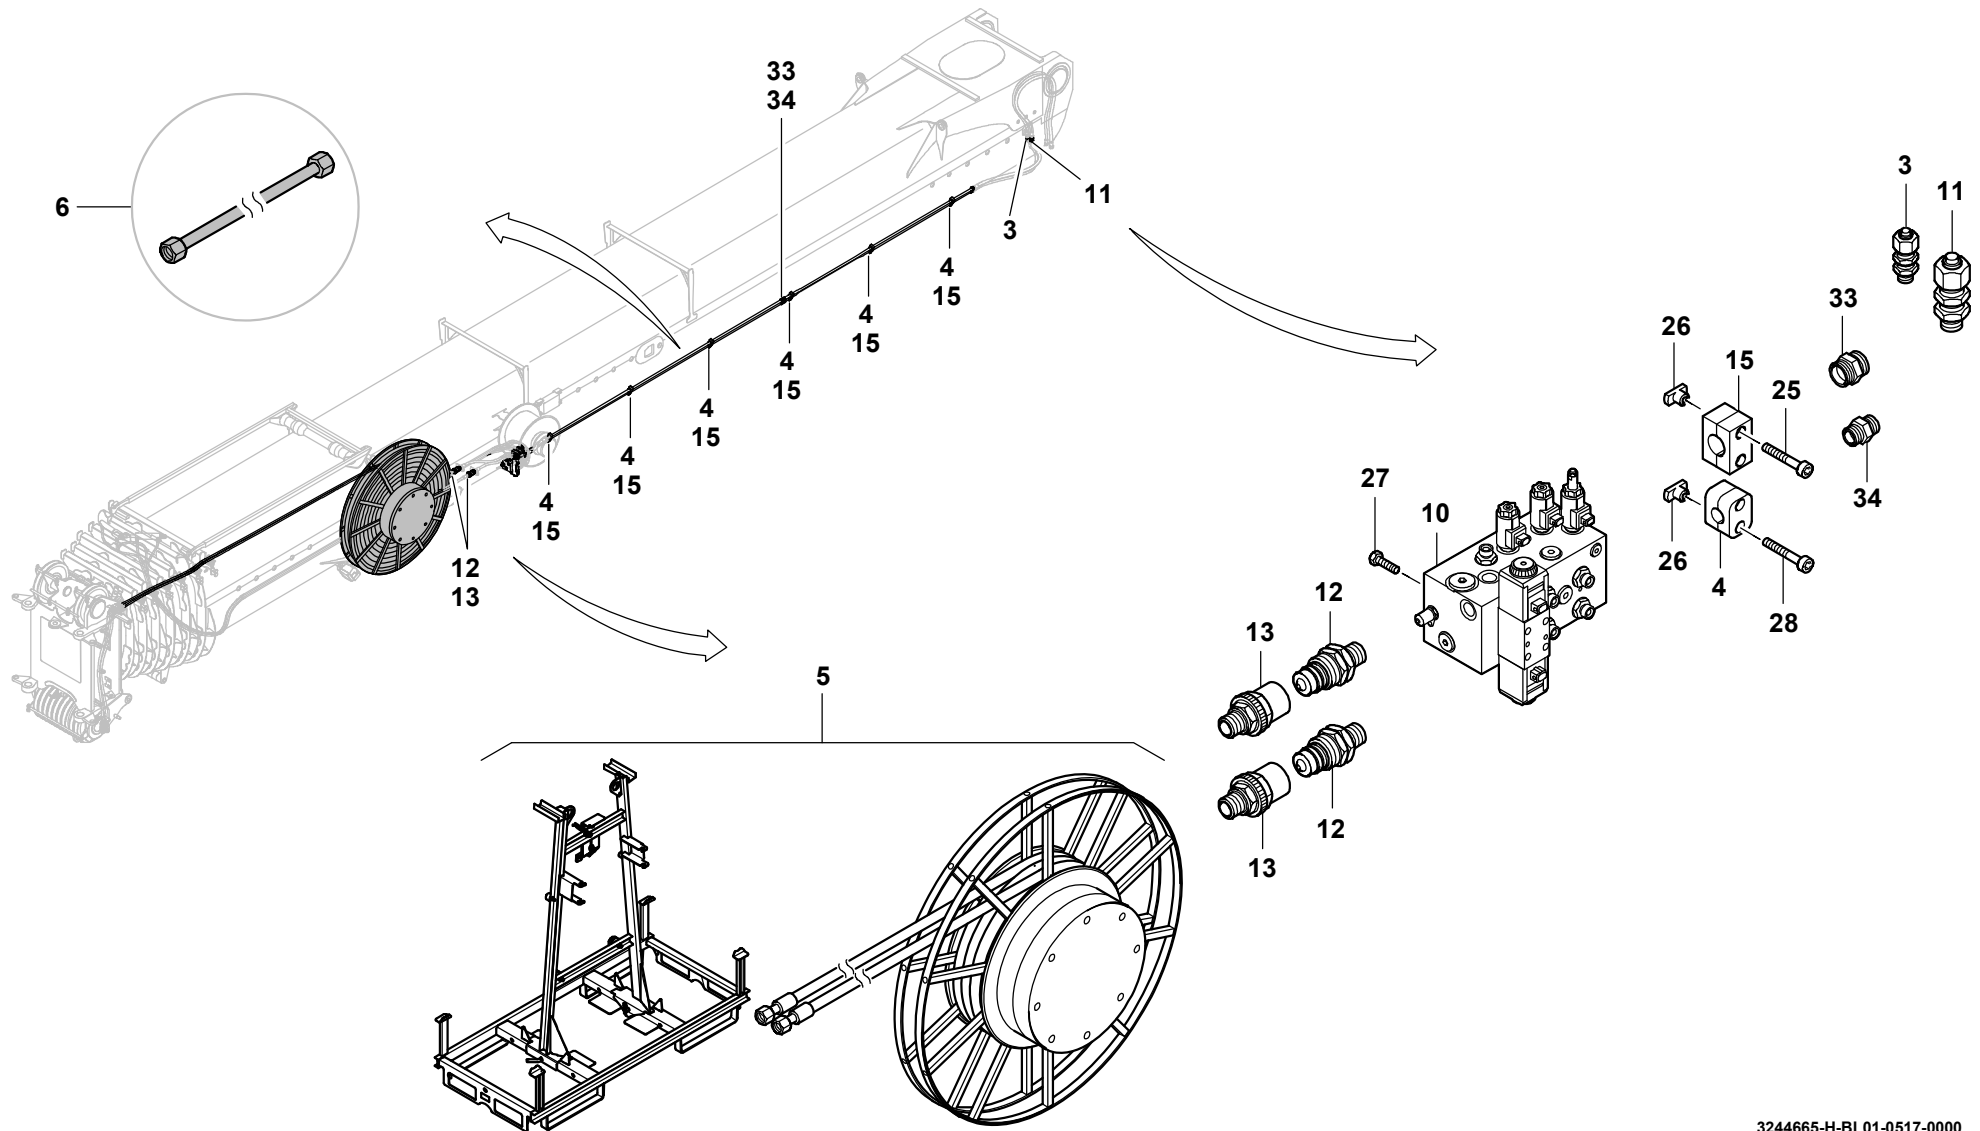

GROVE

HYDR.-ANLAGE SPITZE AUSLEGER
 HYDR. PLANT JIB + BOOM

BILDTAFEL
 PICTORIAL DISPLAY

05.17

3244665-ETL H

1/3

GMK 5250
BE 710
G 173

GROVE

HYDR.-ANLAGE SPITZE AUSLEGER
 HYDR. PLANT JIB + BOOM

BILDTAFEL
 PICTORIAL DISPLAY

05.17

3244665-ETL H

2/3

GMK 5250
BE 710
G 173

GROVE

HYDR.-ANLAGE SPITZE AUSLEGER
 HYDR. PLANT JIB + BOOM

BILDTAFEL
 PICTORIAL DISPLAY

05.17

3244665-ETL H

3/3

GMK 5250
BE 710
G 173